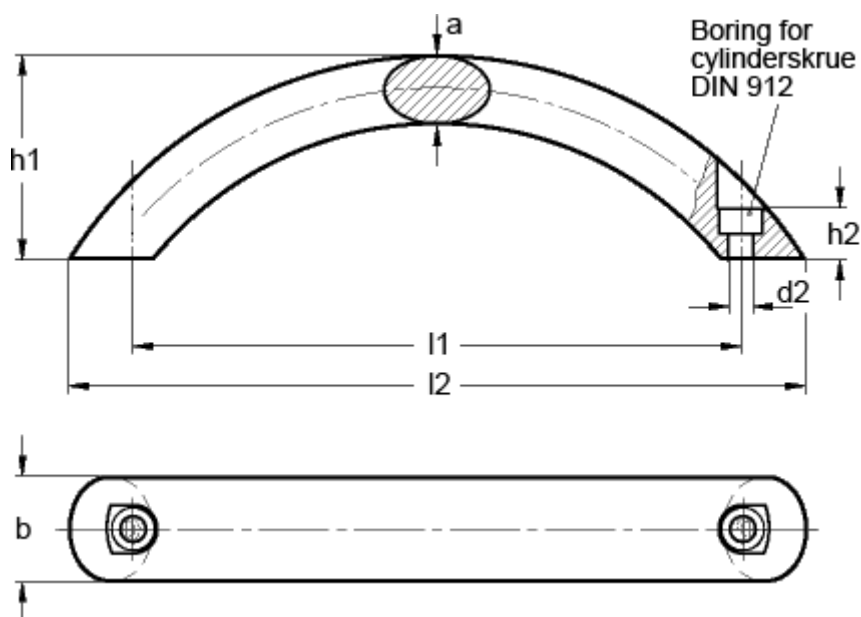

Varenummer: 20087167

Beskrivelse: E+G Bøjlegreb GN 565.4-26-192-B-RS

## Mål

a	= 17
b	= 26
d2	= 6.4
h1	= 57
h2	= 12
l1	= 192
l2 ca.	= 227
t min	= 12.0